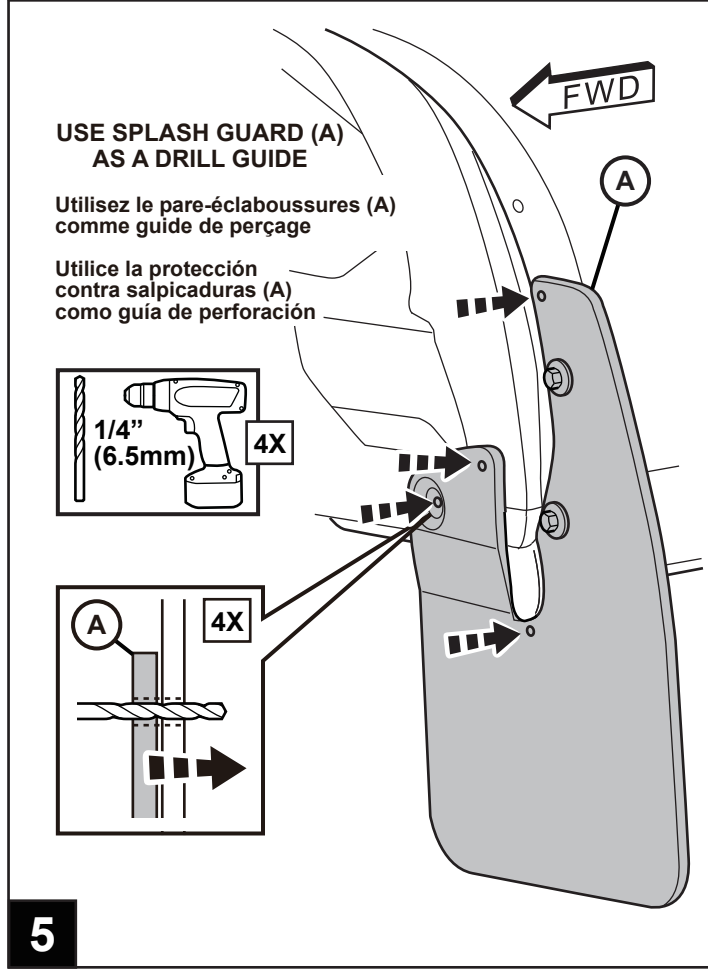

## RAM HEAVY DUTY TRUCK 2500/3500

Garde-boue avant  
sans arches de roues larges  
Ram camion lourd 2500/3500

Protectores contra salpicaduras frontales  
sin arcos de rueda ancha  
Ram camión de servicio pesado 2500/3500