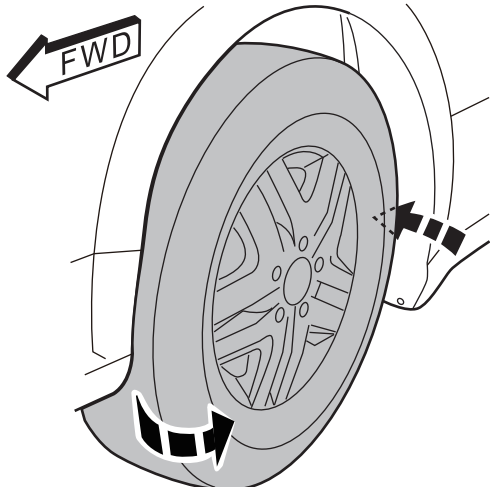

# FRONT SPLASH GUARDS WITHOUT FENDER FLARES

www.mopar.com

## RAM HEAVY DUTY TRUCK 2500/3500

Garde-boue avant  
sans arches de roues larges  
Ram camion lourd 2500/3500

Protectores contra salpicaduras frontales  
sin arcos de rueda ancha  
Ram camión de servicio pesado 2500/3500