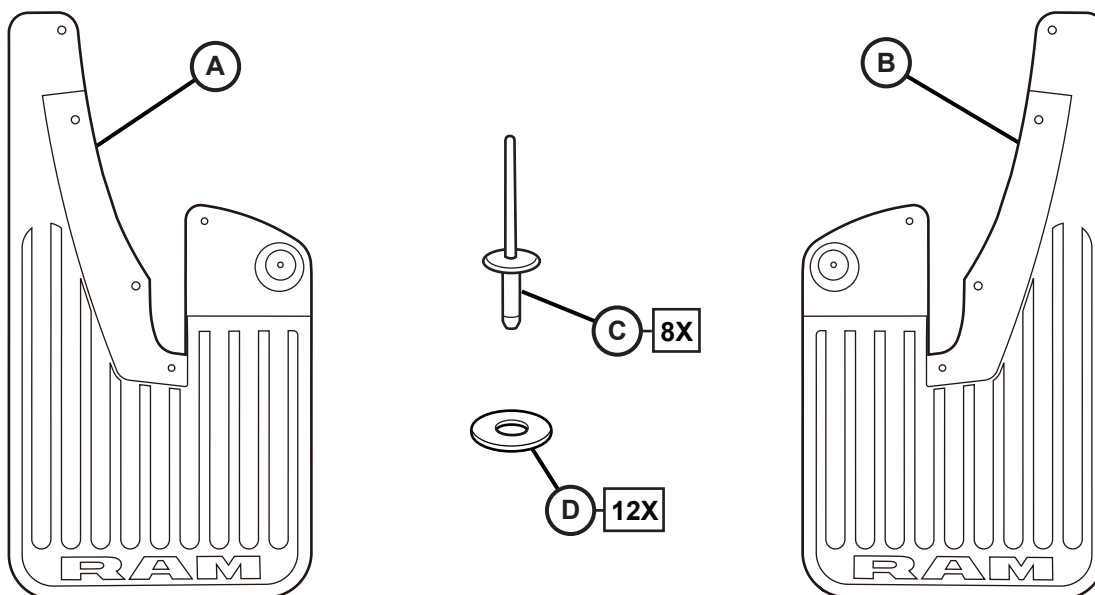

# FRONT SPLASH GUARDS WITHOUT FENDER FLARES

www.mopar.com

## RAM HEAVY DUTY TRUCK 2500/3500

Garde-boue avant  
sans arches de roues larges  
Ram camion lourd 2500/3500

Protectores contra salpicaduras frontales  
sin arcos de rueda ancha  
Ram camión de servicio pesado 2500/3500