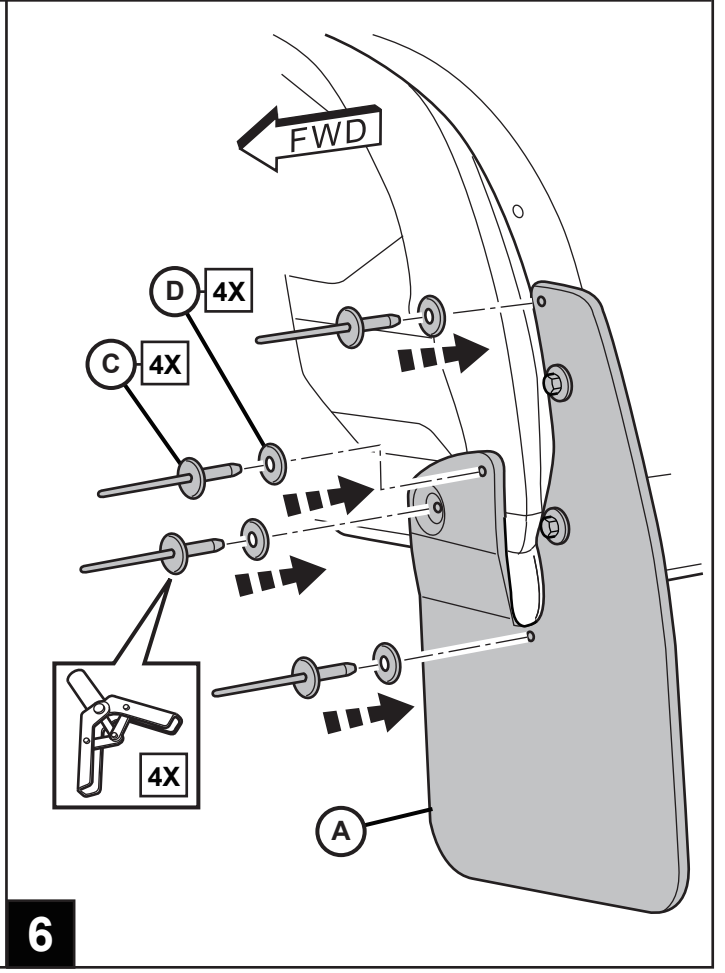

## RAM HEAVY DUTY TRUCK 2500/3500

Garde-boue avant  
sans arches de roues larges  
Ram camion lourd 2500/3500

Protectores contra salpicaduras frontales  
sin arcos de rueda ancha  
Ram camión de servicio pesado 2500/3500