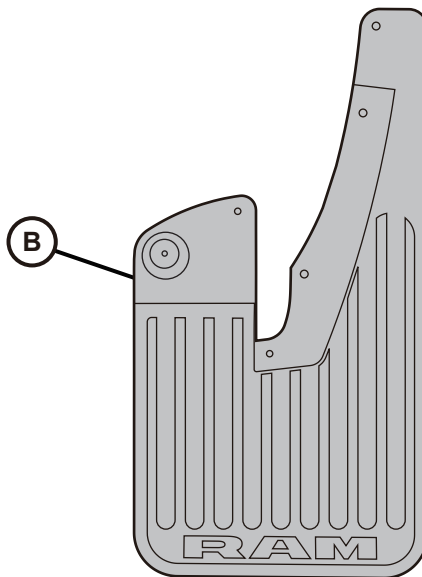

# FRONT SPLASH GUARDS WITHOUT FENDER FLARES

www.mopar.com

## RAM HEAVY DUTY TRUCK 2500/3500

Garde-boue avant  
sans arches de roues larges  
Ram camion lourd 2500/3500

Protectores contra salpicaduras frontales  
sin arcos de rueda ancha  
Ram camión de servicio pesado 2500/3500