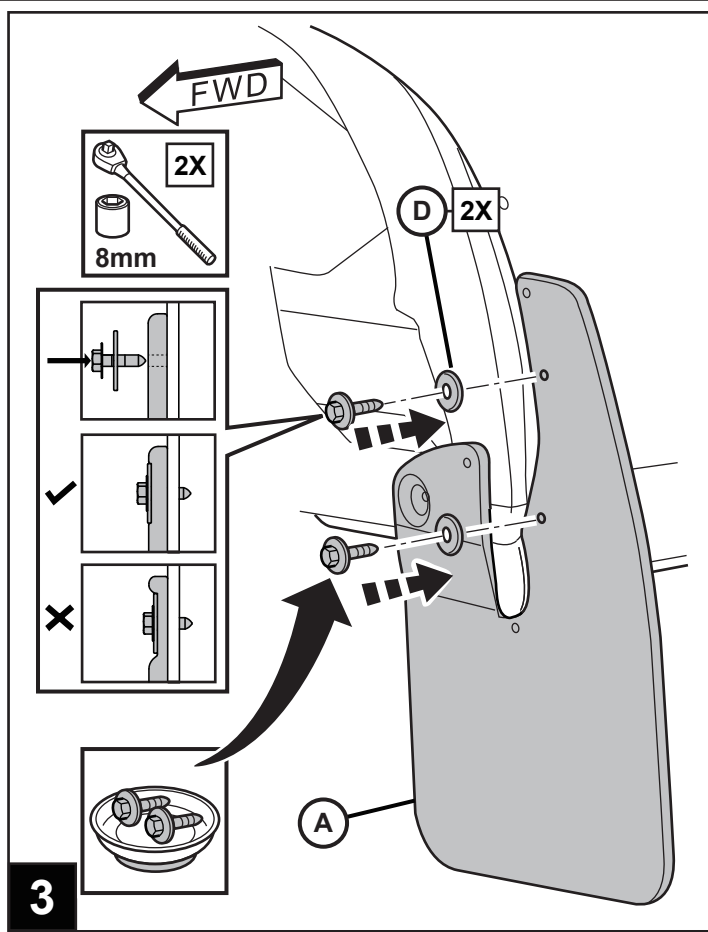

## RAM HEAVY DUTY TRUCK 2500/3500

Garde-boue avant  
sans arches de roues larges  
Ram camion lourd 2500/3500

Protectores contra salpicaduras frontales  
sin arcos de rueda ancha  
Ram camión de servicio pesado 2500/3500