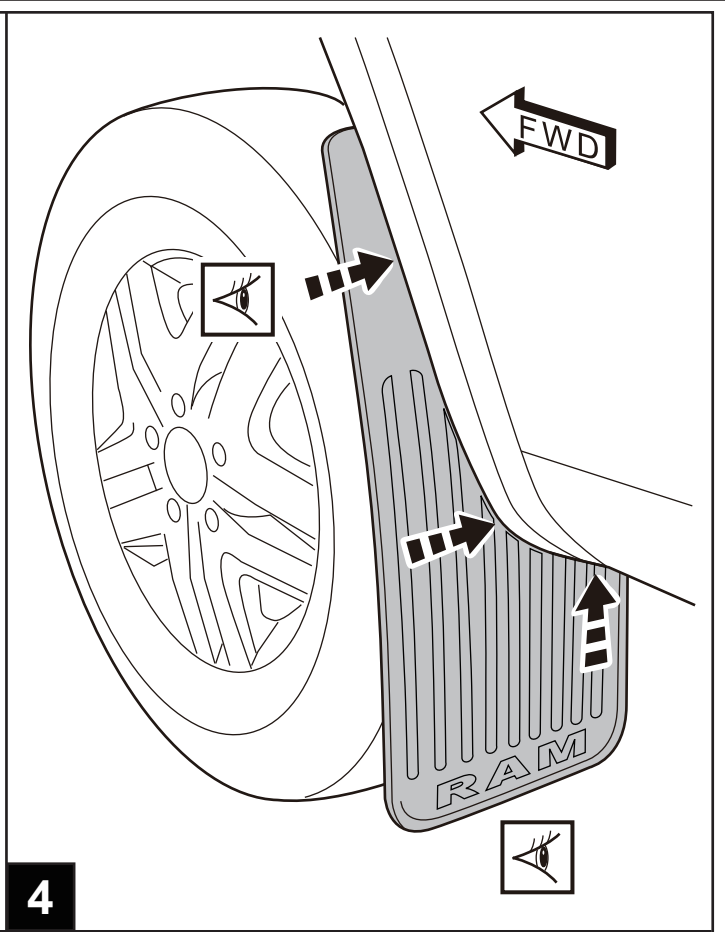

## RAM HEAVY DUTY TRUCK 2500/3500

Garde-boue avant  
sans arches de roues larges  
Ram camion lourd 2500/3500

Protectores contra salpicaduras frontales  
sin arcos de rueda ancha  
Ram camión de servicio pesado 2500/3500