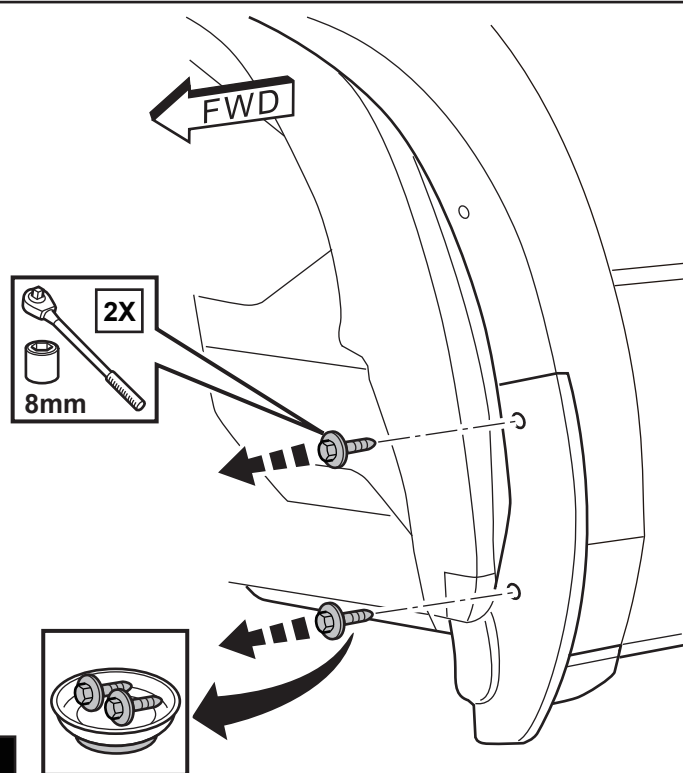

## RAM HEAVY DUTY TRUCK 2500/3500

Garde-boue avant  
sans arches de roues larges  
Ram camion lourd 2500/3500

Protectores contra salpicaduras frontales  
sin arcos de rueda ancha  
Ram camión de servicio pesado 2500/3500